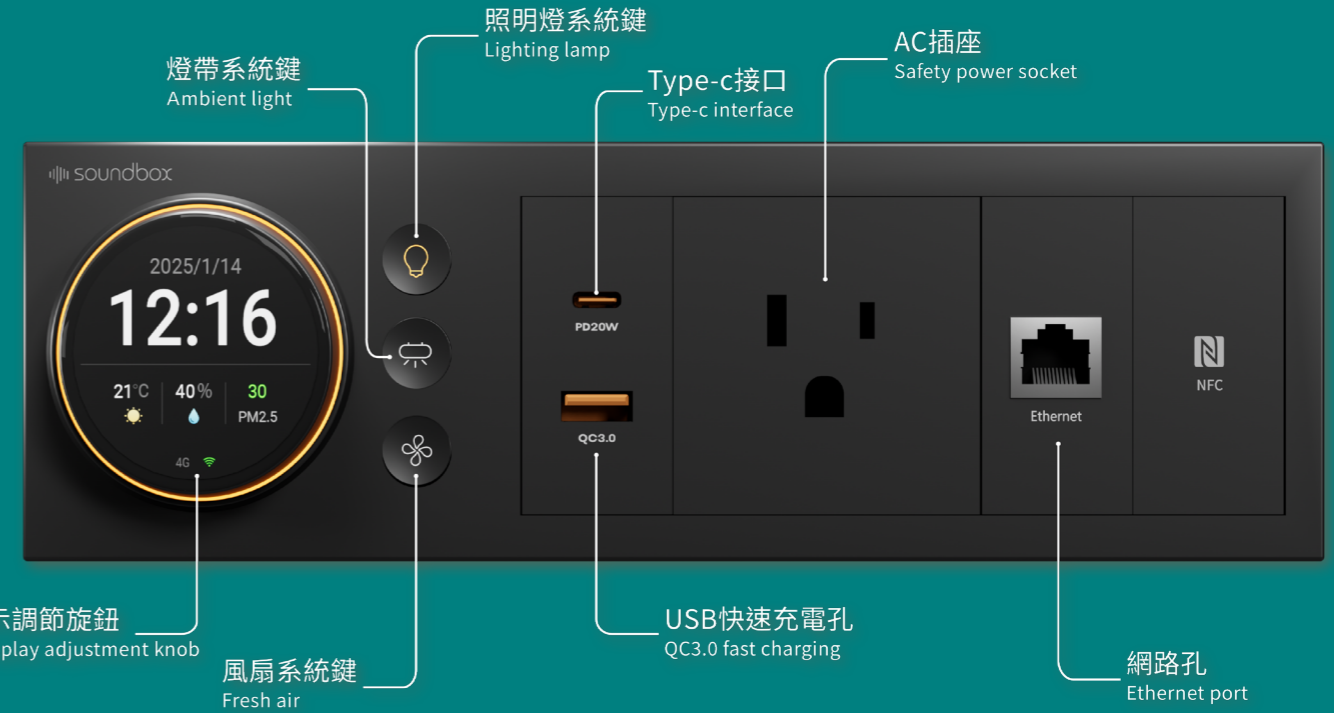

靜音氣順 聲脆清晰 組裝快速

iCON 靜音艙 是第 7 代產品，充份滿足使用體驗，
更強化管理者功能並給設計師零負擔

UL GREENGUARD GOLD
美國綠色衛士環保金級認證

中央顯示面板

· 調節旋鈕

3 個系統鍵共用 1 個旋鈕，共 5 個功能，
可調至您最習慣的色溫、流明及風量。

· 快速充電

嵌入式安規電源插座、
Type-C (PD 20W) 與 USB (QC 3.0)。

內飾面選用高級內裝絨布
吸音採用聲學擴散 + 吸音棉加乘材料設計

指示燈
未使用亮綠燈；使用中亮紅燈

隱藏式萬向輪設計

有如艙體懸浮空中，自由移動不受限，
定位後上煞車，可隨時做自主空間配置。

網路孔可連接電話線

Panasonic，渦流離心風機

低轉速、高壓強的風扇系統，配合隱藏式迷宮降噪風道，
成為首款真正理解艙體需求的風扇裝置

擺葉進氣孔

型號	ST-24
尺寸(公分)	W92*D38*H3

iCON 靜音艙 SM

iCON POD(1人)

美國綠色衛士金級認證

外觀尺寸(公分)	W110*D104*H210	使用人數	1人
內部空間(公分)	W99*D92.5*H196	殘響時間	0.13秒
重量(公斤)	384	室內外溫差	1度
隔音門	1樞，3+3mm 雙層鋼化膠合隔音玻璃		
隔音效果	平均隔音量 33 dB 以上		
電源系統	總電源開關 110V，額定電流 6A		
指示燈	未使用 - 綠燈；使用中 - 紅燈		
照明設備	LED 燈帶 *1，色溫 2800K~6500K（即用即調）		
壁掛閱讀燈	桌面照度 400 lx，色溫 2800K~6500K（即用即調）		
新型換氣系統	1200 離心式風扇 *1、排氣孔 *1		
通風指標	換氣 50 次 / 小時		
底座	碳塑隔音板防水底座、地毯、隱藏式萬向輪 *4、定位煞車		
中央顯示面板	中央顯示調節旋鈕，照明燈鍵、燈帶鍵、風扇鍵，AC 插座 *1、USB*1、Type-C*1、網路孔 *1		

型號	ST-29
尺寸(公分)	W85*D61.3*H75

iCON 靜音艙 M

iCON POD(2人)

美國綠色衛士金級認證

外觀尺寸(公分)	W160*D124*H210	使用人數	2人
內部空間(公分)	W144*D112.5*H196	殘響時間	0.18秒
重量(公斤)	530	室內外溫差	1度
隔音門	1 樁, 3+3mm 雙層鋼化膠合隔音玻璃		
隔音效果	平均隔音量 33 dB 以上		
電源系統	總電源開關 110V, 額定電流 6A		
指示燈	未使用 - 綠燈; 使用中 - 紅燈		
照明設備	LED 燈帶 *1, 色溫 2800K~6500K (即用即調)		
壁掛閱讀燈	桌面照度 400 lx, 色溫 2800K~6500K (即用即調)		
新型換氣系統	1200 離心式風扇 *1、排氣孔 *1		
通風指標	換氣 38 次 / 小時		
底座	碳塑隔音板防水底座、地毯、隱藏式萬向輪 *6、定位煞車		
中央顯示面板	中央顯示調節旋鈕, 照明燈鍵、燈帶鍵、風扇鍵, AC 插座 *1、USB*1、Type-C*1、網路孔 *1		