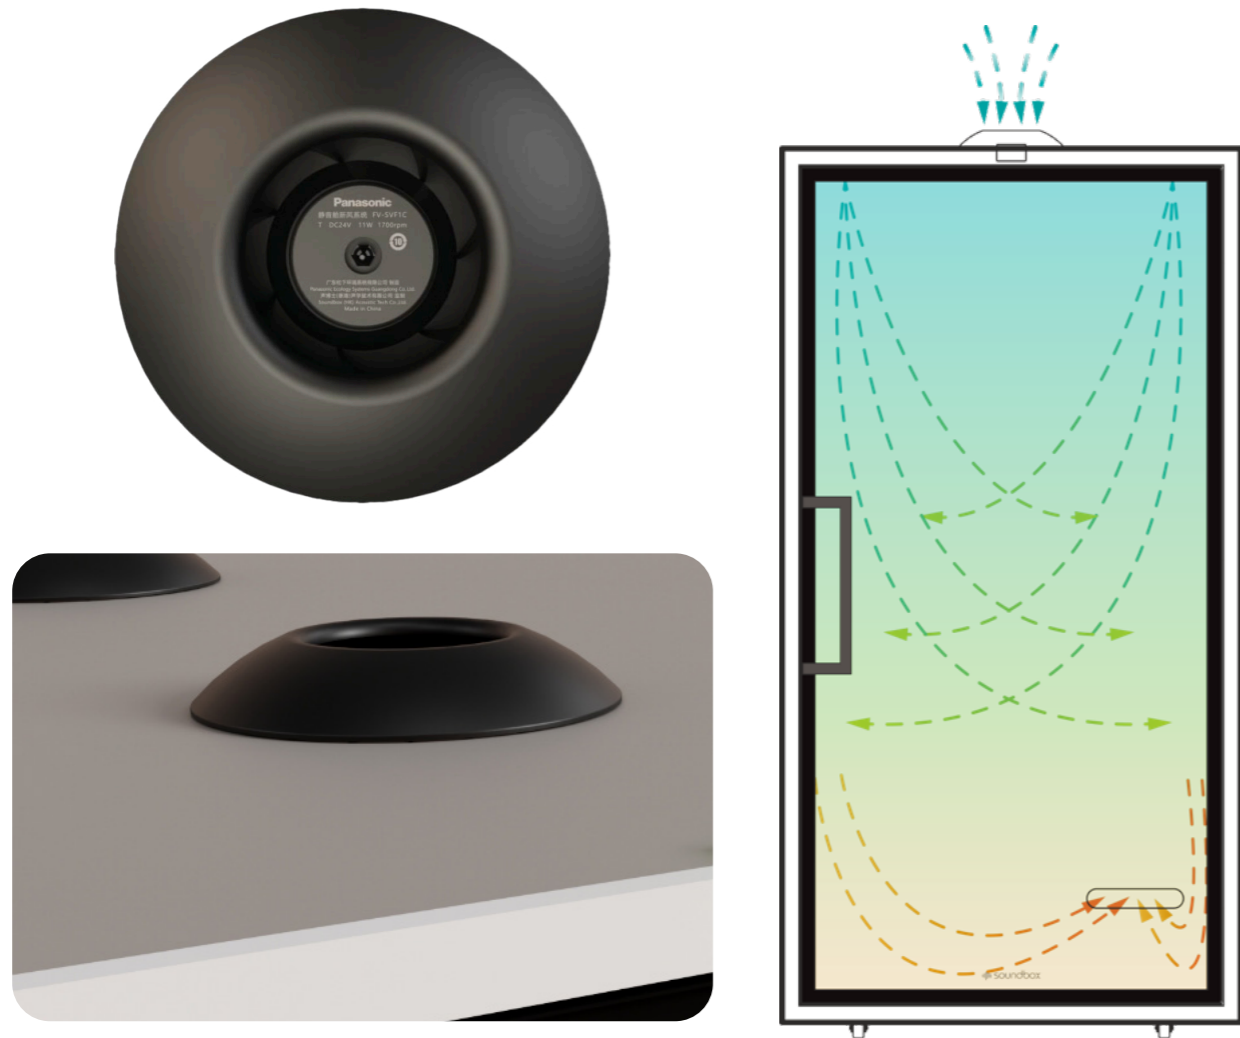

內飾面選用高級內裝絨布
吸音採用聲學擴散 + 吸音棉加乘材料設計

指示燈
未使用亮綠燈；使用中亮紅燈

隱藏式萬向輪設計

有如艙體懸浮空中，自由移動不受限，
定位後上煞車，可隨時做自主空間配置。

網路孔可連接電話線

Panasonic，渦流離心風機

低轉速、高壓強的風扇系統，配合隱藏式迷宮降噪風道，
成為首款真正理解艙體需求的風扇裝置

擺葉進氣孔

閱讀燈

艙門底座

S

iCON POD(1人)

含傢俱含稅
NT\$202,860

含安裝及驗收、北北基桃免運
全艙體保固貳年
產品責任險證明：新台幣參仟萬

內附傢俱

S 高腳椅

型號	SY-16
尺寸(公分)	W45*D49*H96

S 壁掛桌

型號	ST-23
尺寸(公分)	W70*D30*H3

iCON 靜音艙 S

iCON POD(1人)

美國綠色衛士金級認證

外觀尺寸(公分)	W100*D94*H210	使用人數	1人
內部空間(公分)	W89*D82.5*H196	殘響時間	0.13秒
重量(公斤)	326	室內外溫差	1度
隔音門	1樘, 3+3mm 雙層鋼化膠合隔音玻璃		
隔音效果	平均隔音量 33 dB 以上		
電源系統	總電源開關 110V, 額定電流 6A		
指示燈	未使用 - 綠燈; 使用中 - 紅燈		
照明設備	LED 燈帶 *1, 色溫 2800K~6500K (即用即調)		
壁掛閱讀燈	桌面照度 400 lx, 色溫 2800K~6500K (即用即調)		
新型換氣系統	1200 離心式風扇 *1、排氣孔 *1		
通風指標	換氣 63 次 / 小時		
底座	碳塑隔音板防水底座、地毯、隱藏式萬向輪 *4、定位煞車		
中央顯示面板	中央顯示調節旋鈕, 照明燈鍵、燈帶鍵、風扇鍵, AC 插座 *1、USB*1、Type-C*1、網路孔 *1		

型號	ST-24
尺寸(公分)	W92*D38*H3

iCON 靜音艙 SM

iCON POD(1人)

美國綠色衛士金級認證

外觀尺寸(公分)	W110*D104*H210	使用人數	1人
內部空間(公分)	W99*D92.5*H196	殘響時間	0.13秒
重量(公斤)	384	室內外溫差	1度
隔音門	1樞，3+3mm 雙層鋼化膠合隔音玻璃		
隔音效果	平均隔音量 33 dB 以上		
電源系統	總電源開關 110V，額定電流 6A		
指示燈	未使用 - 綠燈；使用中 - 紅燈		
照明設備	LED 燈帶 *1，色溫 2800K~6500K（即用即調）		
壁掛閱讀燈	桌面照度 400 lx，色溫 2800K~6500K（即用即調）		
新型換氣系統	1200 離心式風扇 *1、排氣孔 *1		
通風指標	換氣 50 次 / 小時		
底座	碳塑隔音板防水底座、地毯、隱藏式萬向輪 *4、定位煞車		
中央顯示面板	中央顯示調節旋鈕，照明燈鍵、燈帶鍵、風扇鍵，AC 插座 *1、USB*1、Type-C*1、網路孔 *1		